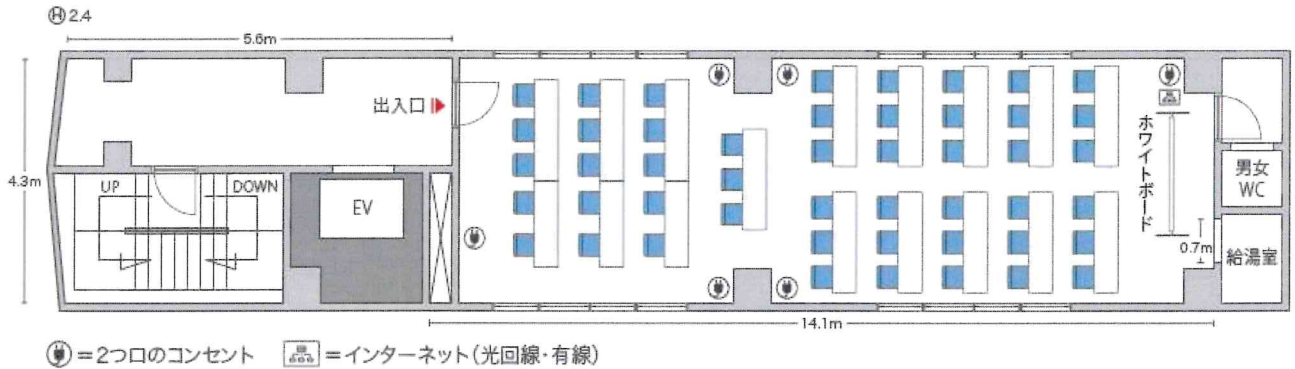

現地案内

レイアウト

※3階、4階はともに同じレイアウトです。

住所

東京都千代田区神田須田町1-24-21 加瀬ビル173 3・4F

アクセス

■東京メトロ「神田駅」徒歩1分、JR各線「神田駅」徒歩5分
アクセス…東京メトロ「神田駅」3番出口を出たら直進、徒歩1分で到着。

株式会社 加瀬トランクサービス